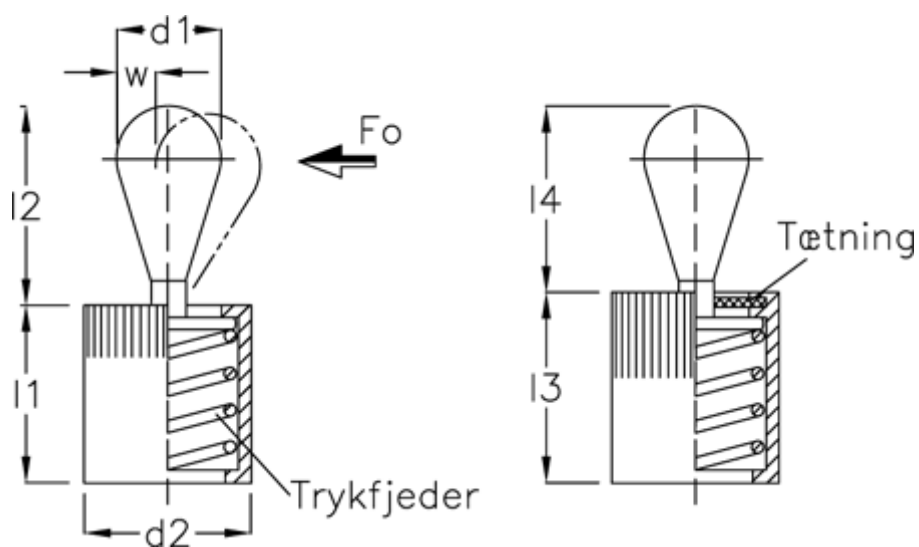

Varenummer: 20937001A
 Beskrivelse: E+G
 Vertikalt trykstykke GN 715-5-50-SB

Mål

a1	= 2.5	l3	= 11.5
a2	= 5.7	side kraft N ved l2 = 50	
d1	= 5	Skruetrækker	= GN 715.1-5.6
d2	= 10	W	= 1.6
d3	= 10	x1	= 1.7
Indvendig sekskant	= 12	x2	= 1.30
l1	= 11		
l2	= 6.7		